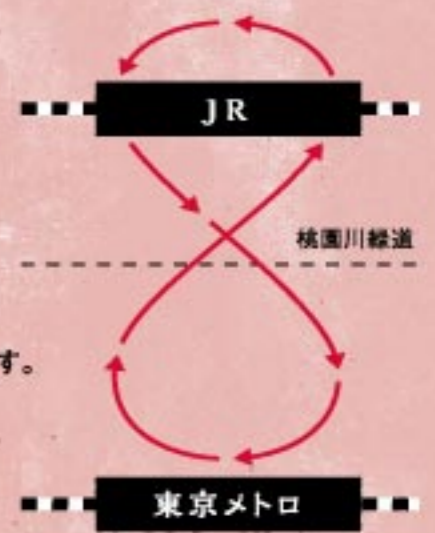

中央演舞場

中間スタート地点より出発

- ① 東洲斎 ※テープカット
- ② 古流 藝茶楽

- ① 希望連
- ② もばら阿波おどり連友会
- ③ 天翔連
- ④ 関東学生合同連
- ⑤ いろは連
- ⑥ マイクロソフト連
- ⑦ 吹鼓連
- ⑧ 天水連
- ⑨ 神楽坂かぐら連
- ⑩ 志留波阿連
- ⑪ だむだん連
- ⑫ しのは連
- ⑬ 三茶連
- ⑭ 菊水連
- ⑮ 藤連

桃園演舞場

中間スタート地点より出発

- ① 第三企画連

- ① 江戸歌舞伎連
- ② ゑびす連
- ③ 遊夏連
- ④ ひよっこ連
- ⑤ 点晴連
- ⑥ 山形んだず連
- ⑦ 舞蝶連
- ⑧ 富道連
- ⑨ 東京葵連
- ⑩ 美踊連
- ⑪ 経堂むらさき連
- ⑫ たつのおとし子連
- ⑬ 花菱連
- ⑭ つくし連

みなみ演舞場

中間スタート地点より出発

- ① みたか銀座連

- ① 葵新連
- ② コムシグループ連
- ③ NTT東日本でんわ連
- ④ 弁慶連
- ⑤ 杉並区交流自治体～縁～
- ⑥ 杉並区役所 さざんか連
- ⑦ 杉並区交流自治体～結～
- ⑧ 花道連
- ⑨ 下北沢やっこ連
- ⑩ 平成連
- ⑪ 胡蝶連
- ⑫ 東林間連
- ⑬ 練馬北町じゃじゃ馬連

【MAPの見方】

- 各連は17:00より、各演舞場スタート地点から、MAP内の番号順で一齐に踊りはじめます。
- 一部の連は17:00より、各演舞場の中間スタート地点(演舞場中央付近)から踊りはじめます。
- 各連は矢印の方向に進み、MAP中央の桃園川緑道付近で交差する、8の字形のルートを通ります(※右図参照)。
- 赤字の連は高円寺阿波おどり連協会所属連、青字の連は徳島連です。
- 各連の紹介は、P13~15をご覧ください。

※「杉の子連」はひがし演舞場・純情演舞場、「おじゃま連」は桃園演舞場・みなみ演舞場のみの参加です。

8 / 26

[開催時間]

sun 17:00-20:00

純情演舞場

中間スタート地点より出発

- ① 吹鼓連
- ② あげお小粋連

- ① 花道連
- ② 関東学生合同連
- ③ 杉並区役所 さざんか連
- ④ 若駒連
- ⑤ 江戸の阿波 螢
- ⑥ 第三企画連